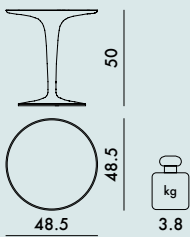

VN
Black

8600

1

5.4

0.146

54X52X52

8605

1

5.93

0.146

54X52X52

8610
TipTop Kids

MATERIAL
Transparent or batch-dyed PMMA

TRANSPARENT

BB Transparent Dinosaur
AA Transparent Drawing

8600
TipTop Mono

MATERIAL
Batch-dyed PMMA

MAT

03 Glossy white
09 Glossy black

8610	1	5.4	0.146	54X52X52
8600	1	5.4	0.146	54X52X52