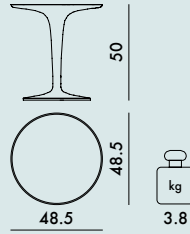

8600

MATERIAL

Transparent or batch-dyed PMMA

TRANSPARENT

B4
Crystal

MAT

E5
Glossy
white

E6
Glossy
black