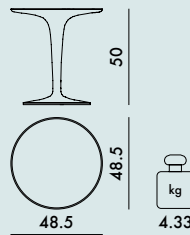

E5
Glossy
white

E6
Glossy
black

8605

Glass top

MATERIAL

Transparent or batch-dyed PMMA

MAT

VB
White

VN
Black

8600

1

5.4

0.146

54X52X52

8605

1