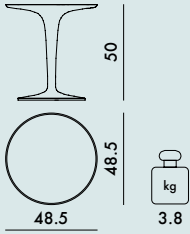

VN
Black

8600

1

5.4

0.146

54X52X52

8605

1

5.93

0.146

54X52X52

8610
TipTop Kids

MATERIAL
Transparent or batch-dyed PMMA

TRANSPARENT

BB Transparent Dinosaur
AA Transparent Drawing

8600
TipTop Mono