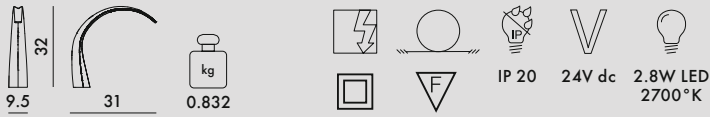

TAJ MINI 2013

Design Ferruccio Laviani

9320/W9320

MATERIAL

Mass-dyed or transparent PMMA

TRANSPARENT

B4
Crystal

MAT

E5
White

E6
Black

20
Light blue