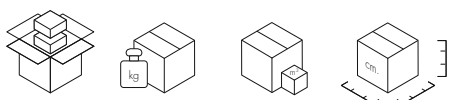

### MATERIAL

Metallic PMMA

METALLIC

GG  
Gold

RR  
Copper

<b>9320/W</b>	1	1.2	0.014	42X25X14
<b>9325/W</b>	1	1.2	0.014	42X25X14

9320 - 9325

Intertek  
W9320  
W9325